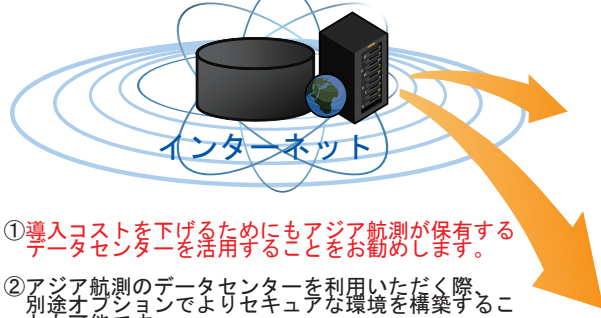

空間映像データベース

- ④お客様インターネット接続 PC で地図上に自由な視点での映像として表示

#### 対象業務例

- 【工事】出来形管理、工事変更、施工履歴

【お問合せ先】社会基盤システム開発部 吉村  
TEL: 044-967-6303  
URL: <http://www.ajiko.co.jp>

ASIA AIR SURVEY CO., LTD.

## サービスモデル

利用用途で映像配信するサーバを選択することができます。

撮影車

空間映像  
データベース

- ①導入コストを下げるためにもアジア航測が保有するデータセンターを活用することをお勧めします。
- ②アジア航測のデータセンターを利用いただく際、別途オプションでよりセキュアな環境を構築することも可能です。
- ③別途他のサービスと組み合わせ提供することも可能です。

お客様